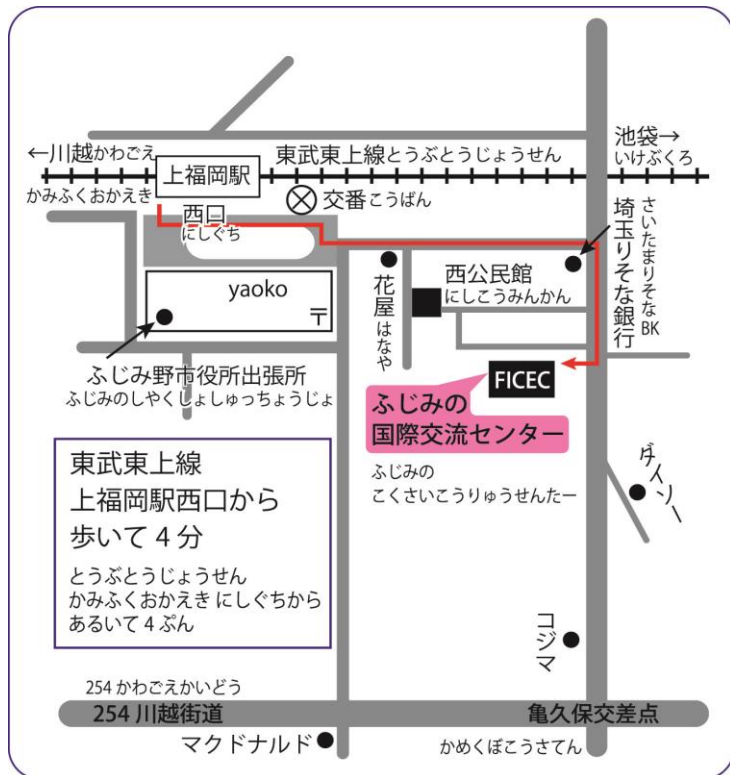

こまったら きてください

がいこくじんせいかつそうだん 外国人生活相談

049-269-6450

むりょう
無料

げつようび きんようび
月曜日 - 金曜日 10:00 - 16:00

ふじみの国際交流センター

にほんご きょうしつ 日本語教室

まいしゅう もくようび
毎週木曜日 10:00 - 12:00

- Foreign resident advisory center
  Monday - Friday 10:00 - 16:00
- Japanese Language Class
  Thursday 10:00 - 12:00

- 外国人生活咨询
  星期一 - 星期五 10:00 - 16:00
- 日本語教室
  每个星期四 10:00 - 12:00

- Foreign resident advisory center
  Lunes - Biyernes 10:00 - 16:00
- Japanese Language Class
  Huwebes 10:00 - 12:00

- Consulta p/estrangeiros sobre cotidiano
  Segunda - Sexta 10:00 - 16:00
- Quinta-feira Aula de Japonês
  quintas-feiras 10:00 - 12:00

- Centro de Consulta a Extranjeros
  Lunes - Viernes 10:00 - 16:00
- Clases de Japonés los jueves en el
  Los jueves de 10:00 - 12:00

- 외국인생활상담
  월요일 - 금요일 10:00 - 16:00
- 후지미노국제교류센터 일본어교실
  매주목요일 10:00 - 12:00

東武東上線沿線日本語教室ガイド

発行 埼玉県指定・認定 NPO 法人ふじみの国際交流センター
理事長 石井ナナエ
〒356-0004 埼玉県ふじみ野市上福岡 5-4-25
TEL: 049-256-4290 FAX: 049-256-4291

ficec 検索

平成 30 年 5 月 1 日更新